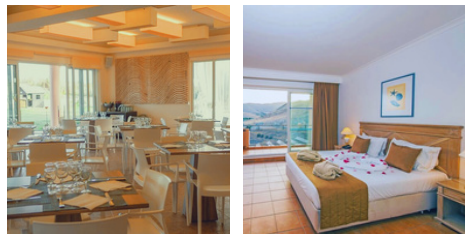

### PORTO SANTO GOLF CLUB

Il campo da golf di Porto Santo, progettato dal campione Severiano Ballesteros, attraversa le dune dell'isola di Porto Santo (arcipelago di Madeira) e si affaccia sulle spettacolari scogliere della regione. Il Porto Santo Golf Club dispone di 18 buche, distribuite su 6.434 metri per un Par 72. Il percorso meridionale, di tradizione americana, è disseminato di laghi e richiede una partita lunga e precisa; il corso settentrionale si sviluppa in cima a fantastiche falesie ed è più simile a un legame di tradizione scozzese. Il Golf Club Porto Santo offre un "Pitch-and-putt" a 9 buche e un driving range con aree in erba.